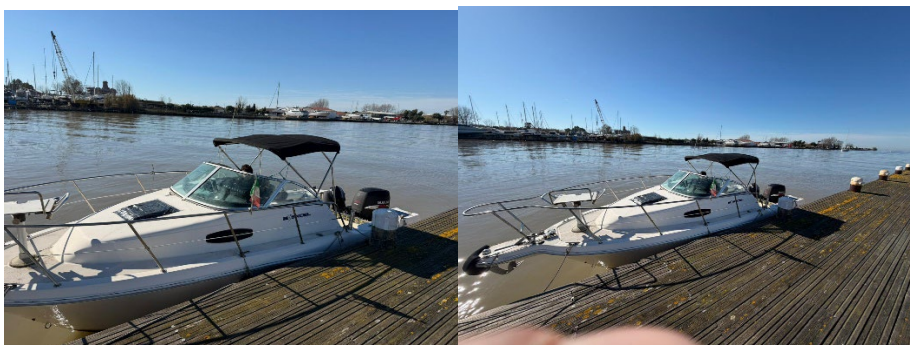

NOLEGGIO IMBARCAZIONI E ALBERGHI

RICCARDO: 348 969 0045

Rampage 30 motorizzato 2 yanmar 315 entrobordo motore di prua Minn Kota riptide istinct 100 elettronica Raymarine

ANDREA: 392 587 9317

2 motori da 250 diesel - Eco cartografico pilota automatico tutto

CLAUDIO: 331 362 3406

Sessa key largo 22 piedi 6.8 metri motore 150 cv Mercury con 100 ore velocità max 36 nodi barca open con sei portacanne t top e paracadute per la pesca a drifting.

NOLEGGIO IMBARCAZIONI E ALBERGHI

PAOLO: 331 602 4041

MED 8,50 MT, Mercury 350 Verado, motore elettrico di prua, 10 portacanne in pesca, 12 portacanne a riposo, doppio rocket, strumentazione nuova Raymarine, 2 Axiom, pilota, radar quantum 2, CP 570 con sonda b 260, vasca vivo, ttop con divergenti e frigo. Axiom 16" e CP 570

MARIO: 335 679 6280

Albemarle 28 express 2 motori da 240 cv lunga 8,60 larga 2,90 strumentazione Raymarine 2 da 12 pollici Minn kota.

ALESSANDRO 392 777 3706

Wellcraft 23 - Suzuki 250cv - Suzuki 20cv ausiliario - Raymarine 10 pollici sonda passante - 6 porta canne in murata - Rocket - Prese 12 v